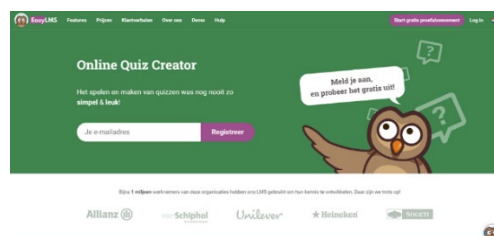

Ben je klaar met vragen maken:

- Klik links op instellingen
- Op dit tap-blad kan je enkele instellingen aanpassen.... Begint tekst, tijd, zien de deelnemers het juiste antwoord, ...

Vragen klaar – Instellingen check → klik op OPSLAAN

Daarna kan je nog een aantal geavanceerde instellingen aanpassen indien gewenst.

De quiz publiceren EN spelen

- Klik op tabblad publiceren

- Kopieer de link en deel en plak via Messenger, whatsapp, ... of organiseer een avond en deel via teams of zoom.

Tip: Je quiz blijft opgeslagen in dit programma dus je kan hem telkens terug vinden.

Leuke extraatjes ...

Lay out & stijl

Klik je links op lay out & stijl dan kan je de kleuren aanpassen, je gewestlogo toevoegen, ...

Tip: je vindt jullie gewestlogo op CLICK.

Resultaten

- Klik op het tabblad resultaten en bekijk de resultaten van je quiz.

Gebruiksbeheer

- Geef hier in wat de deelnemers moeten invullen wanneer ze deelnemen aan de quiz.
- Let op: als je enkel de gebruikersnaam laat invullen kunnen de deelnemers de quiz meermaals invullen

TIP: vergeet niet op OPSLAAN te klikken.

Online quizavond met ...

TEAMS:

<https://www.microsoft.com/nl-be/microsoft-365/microsoft-teams/group-chat-software>

ZOOM:

<https://zoom.us/>

Meer info?

Hier vind je de uitbereide handleiding:

<https://assets.groenekring.be/files/2020-11/20201119_handleiding_voor_gewesten_voor_online_quiz.pdf>

www.groenekring.be

www.facebook.com/groenekringnationaal

[@GroeneKring](https://twitter.com/GroeneKring)